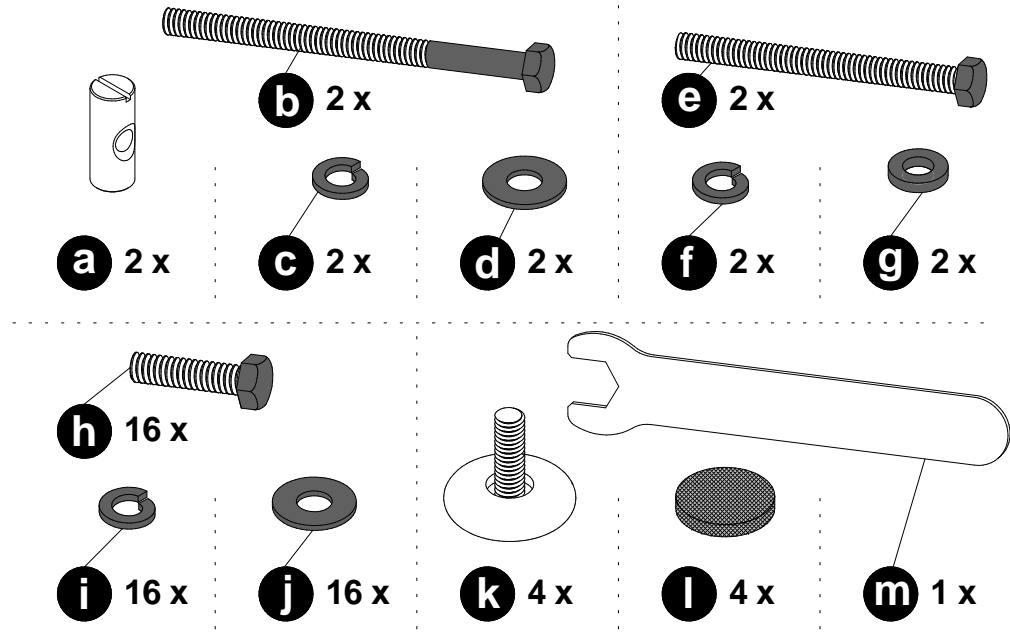

Assembly instructions for double pedestal table  
 Principe d'assemblage d'une table à base double  
 Procedimiento de ensamblaje de una mesa con base doble

It is recommended to be two people to assemble the table.  
**Il est suggéré d'être à deux pour assembler la table.**  
 Se sugiere armar la mesa entre 2 personas.

## Principe d'assemblage d'une table à base double

CODE PRODUIT SAC:	QUI2SACZ096		
CODE PRODUIT INFO-CLIENT:	FOP2INZTAB-1096		
REVISION:	P01		
NO	NOM	DESCRIPTION	QTE
1	FOACLEZBOULON 1-2	CLE 1/2" BOULON 5/16-18	1
2	QUIACCZFEUTREV23125	FEUTRE COLLANT DIA. 1"	4
3	QUIACCZ00701C	NIVELEUR	4
4	<b>QUI2SACZ096-SK1</b>	<b>SOUS-KIT 1</b>	1
4.1	FOAVISZBH5-16-18X1 BL	BOULON HEX. NOIR 5/16-18 X 1"	16
4.2	FOAVISZWAS7-16H 3-8B BL	RONDELLE NOIRE ID7/16"-BOULON 3/8"	16
4.3	FOAVISZLW 5-16 BL	RONDELLE RESSORT NOIRE BOULON 5/16"	16
5	<b>QUI2SACZ096-SK2</b>	<b>SOUS-KIT 2</b>	1
5.1	FOAVISZBH5-16-18X31-2 BL	BOULON HEX. NOIR 5/16-18 X 3 1/2" FULL TH.	2
5.2	FOAVISZWAS21-64H5-16BBL	RONDELLE NOIRE ID21/64"-OD 5/8"	2
5.3	FOAVISZLW 5-16 BL	RONDELLE RESSORT NOIRE BOULON 5/16"	2
6	<b>QUI2SACZ096-SK3</b>	<b>SOUS-KIT 3</b>	1
6.1	FOAVISZCDS-16-18X30MM	BARIL ECROU 5/16-18 X 30mm	2
6.2	FOAVISZBH5-16-18X41-2BL	BOULON HEX. NOIR 5/16-18 X 4 1/2"	2
6.3	FOAVISZWAS7-16H 3-8B BL	RONDELLE NOIRE ID7/16"-BOULON 3/8"	2
6.4	FOAVISZLW 5-16 BL	RONDELLE RESSORT NOIRE BOULON 5/16"	2