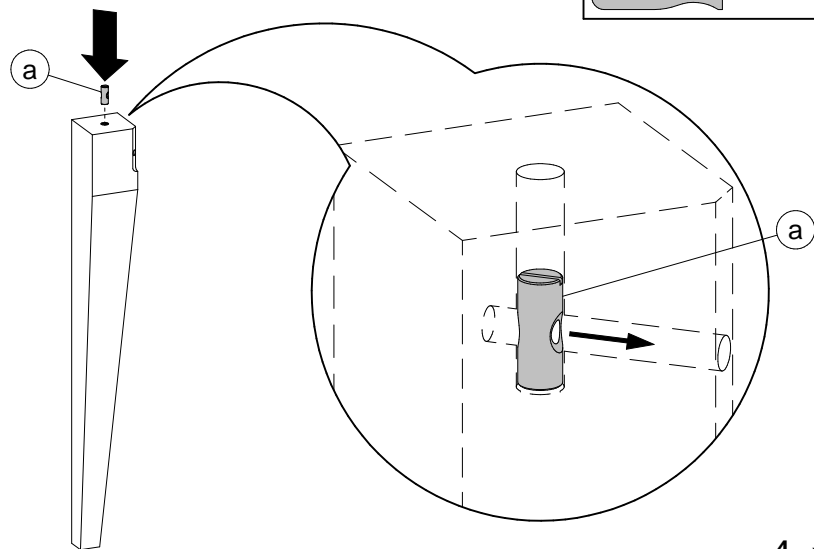

Assembly method for a table with legs  
 Principe d'assemblage d'une table à pattes  
 Instrucciones de ensamblaje de una mesa con patas

**a** 4 x

**b** 4 x

**c** 4 x

**d** 4 x

**e** 4 x

**f** 4 x

**g** 12 x

**h** 12 x

**1**

4 x

**2**

4 x

**3**

4 x

Assembly method for a table with legs  
 Principe d'assemblage d'une table à pattes  
 Instrucciones de ensamblaje de una mesa con patas

Do not climb on the table.  
 Risk of serious injury.  
**Ne pas monter sur la table.**  
**Risque de blessures graves.**  
 No se trepe sobre la mesa.  
 Riesgo de herirse gravemente.

- Use transparent rubber pads for a clear glass top.
- **Utiliser les caoutchoucs transparents pour un dessus en verre clair.**
- Utilizar los cauchos transparentes para una parte superior de vidrio clara.  
or / ou / o

Renseignements pour circulation interne seulement  
 NE PAS INCLURE CETTE PAGE DANS LE SAC

CODE PRODUIT SAC:		QUI2SACZ063	
CODE PRODUIT INFO-CLIENT:		FOP2INZTAB-1063	
REVISION:		P03	
NO	NOM	DESCRIPTION	QTÉ
1	FOASUPZCAOUT-VERRE	CAOUTCHOUC POUR VERRE	12
2	FOAVISZCD5-16-18X30MM	BARIL ECROU 5/16-18 X 30mm	4
3	FOAVISZHN5-16-18	ECROU HEX. 5/16-18	4
4	FOAVISZLW 5-16	RONDELLE RESSORT BOULON 5/16"	4
5	FOAVISZTF5-16-18X4 3-4	TIGE FILETEE 5/16-18 X 4 3/4"	4
6	FOAVISZWAS3-8H 5-16B	RONDELLE ID3/8"-BOULON 5/16"	4
7	QUIACCFEUTREV23125	FEUTRE COLLANT DIA. 1"	4
8	QUIACCZP5090RUB	CAOUTCHOUC VERRE	12