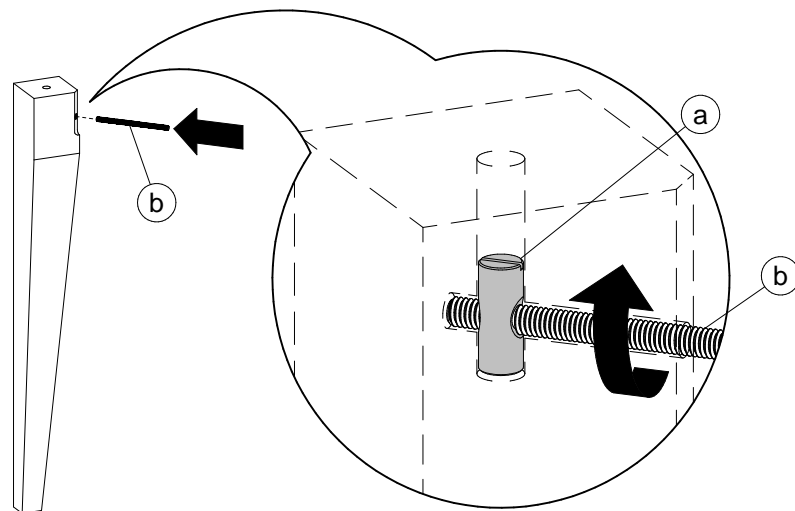

Assembly method for a table with legs  
 Principe d'assemblage d'une table à pattes  
 Instrucciones de ensamblaje de una mesa con patas

**a** 4 x

**b** 4 x

**c** 4 x

**d** 4 x

**e** 4 x

**f** 4 x

**g** 12 x

**h** 12 x

**1**

4 x

**2**

4 x

**3**

4 x

Assembly method for a table with legs  
 Principe d'assemblage d'une table à pattes  
 Instrucciones de ensamblaje de una mesa con patas

Renseignements pour circulation interne seulement  
 NE PAS INCLURE CETTE PAGE DANS LE SAC

CODE PRODUIT SAC:		QUI2SACZ063	
CODE PRODUIT INFO-CLIENT:		FOP2INZTAB-1063	
REVISION:		P03	
NO	NOM	DESCRIPTION	QTÉ
1	FOASUPZCAOUT-VERRE	CAOUTCHOUC POUR VERRE	12
2	FOAVISZCD5-16-18X30MM	BARIL ECROU 5/16-18 X 30mm	4
3	FOAVISZHN5-16-18	ECROU HEX. 5/16-18	4
4	FOAVISZLW 5-16	RONDELLE RESSORT BOULON 5/16"	4
5	FOAVISZTF5-16-18X4 3-4	TIGE FILETEE 5/16-18 X 4 3/4"	4
6	FOAVISZWAS3-8H 5-16B	RONDELLE ID3/8"-BOULON 5/16"	4
7	QUIACCFEUTREV23125	FEUTRE COLLANT DIA. 1"	4
8	QUIACCZP5090RUB	CAOUTCHOUC VERRE	12