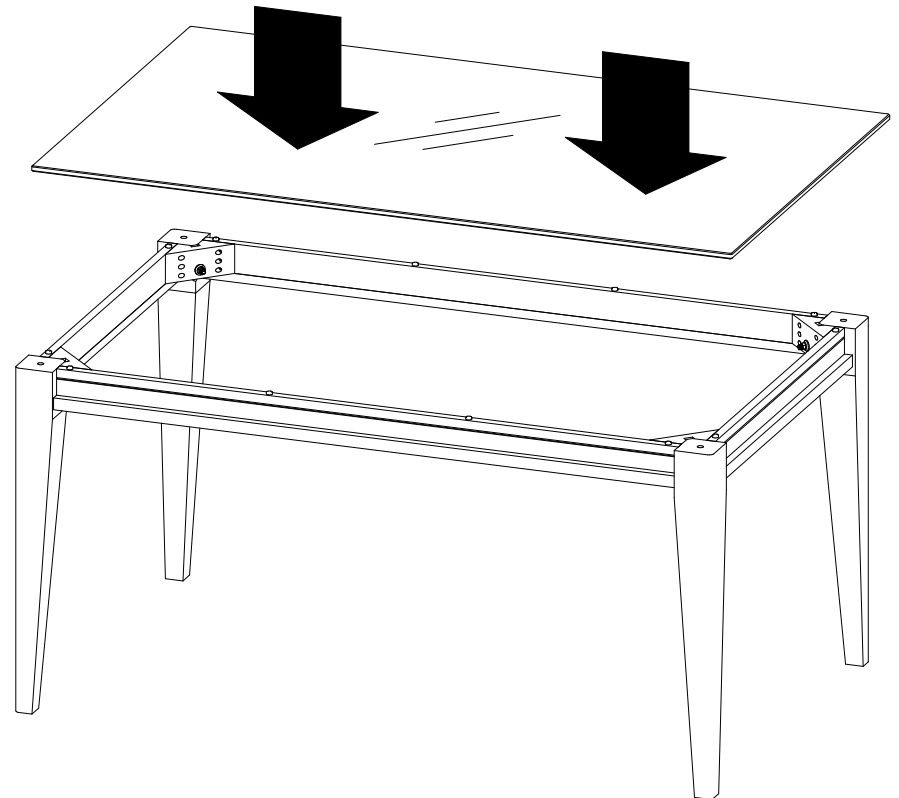

**h** 12 x

**1**

4 x

**2**

4 x

**3**

4 x

Assembly method for a table with legs  
 Principe d'assemblage d'une table à pattes  
 Instrucciones de ensamblaje de una mesa con patas

Do not climb on the table.  
 Risk of serious injury.  
**Ne pas monter sur la table.**  
**Risque de blessures graves.**  
 No se trepe sobre la mesa.  
 Riesgo de herirse gravemente.

- Use transparent rubber pads for a clear glass top.
- **Utiliser les caoutchoucs transparents pour un dessus en verre clair.**
- Utilizar los cauchos transparentes para una parte superior de vidrio clara.  
or / ou / o

- Use grey rubber pads for a colored glass top.
- **Utiliser les caoutchoucs gris pour un dessus en verre coloré.**
- Utilizar los cauchos grises para una parte superior de vidrio colorada.

12 x

- 6**
- Center the glass top. For a colored glass top, put the painted side facing down.
  - **Centrer le dessus en verre.**  
**Pour un dessus en verre coloré, mettre la face peinte en dessous.**
  - Centrar la parte superior de vidrio.  
Para una parte superior de vidrio colorada, colocar la cara pintada hacia abajo.

Renseignements pour circulation interne seulement  
 NE PAS INCLURE CETTE PAGE DANS LE SAC

CODE PRODUIT SAC:		QUI2SACZ063	
CODE PRODUIT INFO-CLIENT:		FOP2INZTAB-1063	
REVISION:		P03	
NO	NOM	DESCRIPTION	QTÉ
1	FOASUPZCAOUT-VERRE	CAOUTCHOUC POUR VERRE	12
2	FOAVISZCD5-16-18X30MM	BARIL ECROU 5/16-18 X 30mm	4
3	FOAVISZHN5-16-18	ECROU HEX. 5/16-18	4
4	FOAVISZLW 5-16	RONDELLE RESSORT BOULON 5/16"	4
5	FOAVISZTF5-16-18X4 3-4	TIGE FILETEE 5/16-18 X 4 3/4"	4
6	FOAVISZWAS3-8H 5-16B	RONDELLE ID3/8"-BOULON 5/16"	4
7	QUIACCFEUTREV23125	FEUTRE COLLANT DIA. 1"	4
8	QUIACCZP5090RUB	CAOUTCHOUC VERRE	12