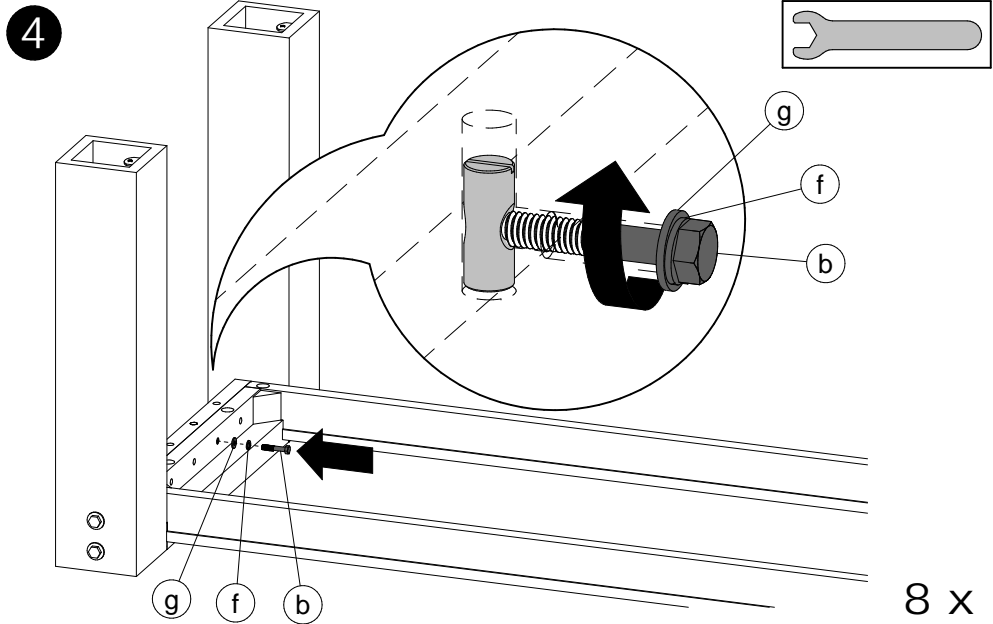

Assembly method for a table with two bridges and a frame
 Principe d'assemblage d'une table à deux ponts et un cadre
 Instrucción de ensamblaje de una mesa con dos puentes y un marco

Assembly method for a table with two bridges and a frame
 Principe d'assemblage d'une table à deux ponts et un cadre
 Instrucción de ensamblaje de una mesa con dos puentes y un marco

Do not lean heavily on the glass top.
 The glass top can tip over.
Ne pas s'appuyer fortement sur le verre.
Le dessus en verre peut basculer.
 No apoyarse fuertemente en el vidrio.
 La parte superior de vidrio puede volcarse.

Do not climb on the table.
 Risk of serious injuries.
Ne pas monter sur la table.
Risque de blessures graves.
 No treparse sobre la mesa.
 Riesgo de herirse gravemente.

- 6**
- Center the glass top. For a colored glass top, put the painted side facing down.
 - Centrer le dessus en verre.**
 - Pour un dessus en verre coloré, mettre la face peinte en dessous.**
 - Centrar la parte superior de vidrio.
 - Para un acabado de vidrio colorado, colocar la parte pintada del vidrio hacia abajo.

8 x

Renseignements pour circulation interne seulement
NE PAS INCLURE CETTE PAGE DANS LE SAC

CODE PRODUIT SAC:		QUI2SACZ043	
CODE PRODUIT INFO-CLIENT:		FOP2INZTAB-1043	
REVISION:		P10	
NO	NOM	DESCRIPTION	QTÉ
1	FOASUPZCAOUT-VERRE	CAOUTCHOUÇ POUR VERRE	8
2	FOAVISZBH5-16-18X2 1-2	BOLON HEX. 5/16-18 X 2 1/2"	8
3	FOAVISZBH5-16-18X2 BL	BOLON HEX. NOIR 5/16-18 X 2"	8
4	FOAVISZCD5-16-18X30MM	BARIL ECROU 5/16-18 X 30mm	8
5	FOAVISZLW 5-16	RONDELLE RESSORT BOLON 5/16"	8
6	FOAVISZLW 5-16 BL	RONDELLE RESSORT NOIRE BOLON 5/16"	8
7	FOAVISZW/AS3-8H 5-16B	RONDELLE ID3/8"-BOLON 5/16"	8
8	FOAVISZW/AS7-16H 3-8B BL	RONDELLE NOIRE ID7/16"-BOLON 3/8"	8
9	QUIACCZ00701C	NIVELEUR	4
10	QUIACCZFEUTREV23125	FEUTRE COLLANT DIA. 1"	20
11	QUIACCZP5090RUB	CAOUTCHOUÇ VERRE	8