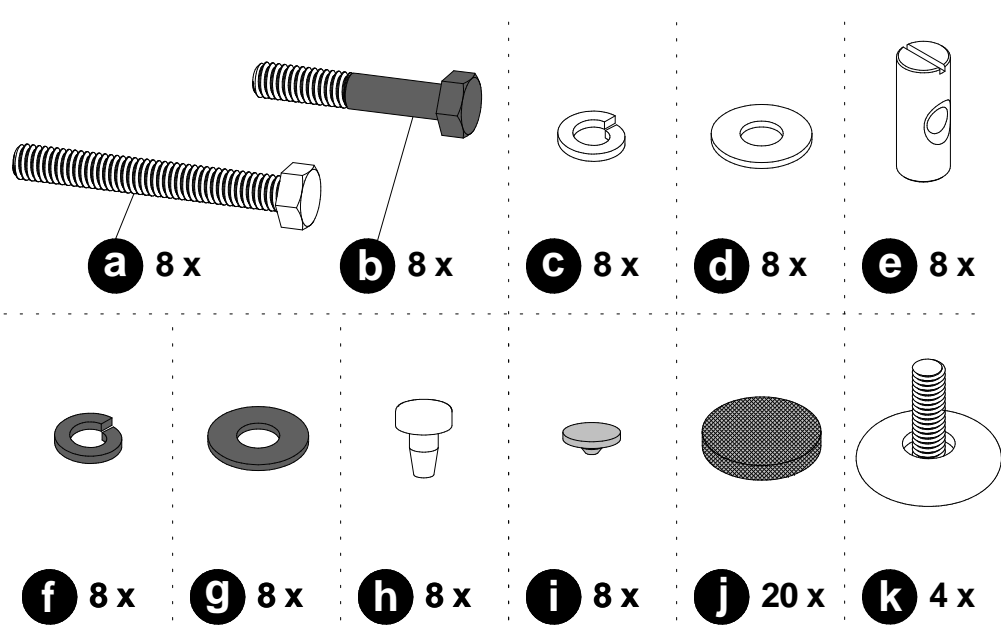

Assembly method for a table with two bridges and a frame
 Principe d'assemblage d'une table à deux ponts et un cadre
 Instrucción de ensamblaje de una mesa con dos puentes y un marco

Assembly method for a table with two bridges and a frame
 Principe d'assemblage d'une table à deux ponts et un cadre
 Instrucción de ensamblaje de una mesa con dos puentes y un marco

Do not lean heavily on the glass top.
 The glass top can tip over.
Ne pas s'appuyer fortement sur le verre.
Le dessus en verre peut basculer.
 No apoyarse fuertemente en el vidrio.
 La parte superior de vidrio puede volcarse.

Do not climb on the table.
 Risk of serious injuries.
Ne pas monter sur la table.
Risque de blessures graves.
 No treparse sobre la mesa.
 Riesgo de herirse gravemente.

- 6**
- Center the glass top. For a colored glass top, put the painted side facing down.
 - Centrer le dessus en verre.**
 - Pour un dessus en verre coloré, mettre la face peinte en dessous.**
 - Centrar la parte superior de vidrio.
 - Para un acabado de vidrio colorado, colocar la parte pintada del vidrio hacia abajo.

8 x

Renseignements pour circulation interne seulement
NE PAS INCLURE CETTE PAGE DANS LE SAC

CODE PRODUIT SAC:		QUI2SACZ043	
CODE PRODUIT INFO-CLIENT:		FOP2INZTAB-1043	
REVISION:		P10	
NO	NOM	DESCRIPTION	QTÉ
1	FOASUPZCAOUT-VERRE	CAOUTCHOUÇ POUR VERRE	8
2	FOAVISZBH5-16-18X2 1-2	BOLON HEX. 5/16-18 X 2 1/2"	8
3	FOAVISZBH5-16-18X2 BL	BOLON HEX. NOIR 5/16-18 X 2"	8
4	FOAVISZCD5-16-18X30MM	BARIL ECROU 5/16-18 X 30mm	8
5	FOAVISZLW 5-16	RONDELLE RESSORT BOLON 5/16"	8
6	FOAVISZLW 5-16 BL	RONDELLE RESSORT NOIRE BOLON 5/16"	8
7	FOAVISZW/AS3-8H 5-16B	RONDELLE ID3/8"-BOLON 5/16"	8
8	FOAVISZW/AS7-16H 3-8B BL	RONDELLE NOIRE ID7/16"-BOLON 3/8"	8
9	QUIACCZ00701C	NIVELEUR	4
10	QUIACCZFEUTREV23125	FEUTRE COLLANT DIA. 1"	20
11	QUIACCZP5090RUB	CAOUTCHOUÇ VERRE	8