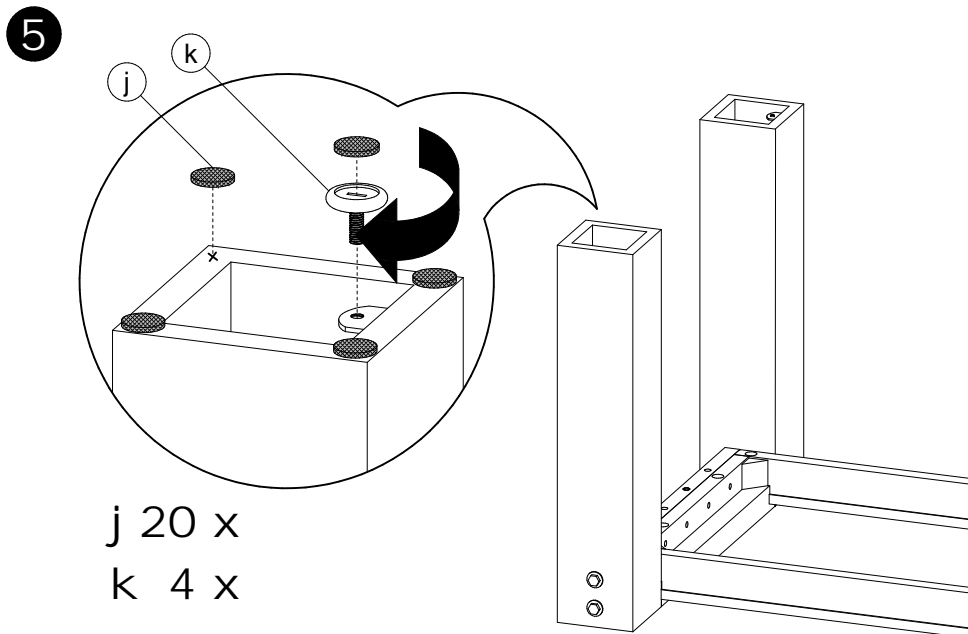

Assembly method for a table with two bridges and a frame
 Principe d'assemblage d'une table à deux ponts et un cadre
 Instrucción de ensamblaje de una mesa con dos puentes y un marco

Assembly method for a table with two bridges and a frame
 Principe d'assemblage d'une table à deux ponts et un cadre
 Instrucción de ensamblaje de una mesa con dos puentes y un marco

Do not lean heavily on the glass top.
 The glass top can tip over.
Ne pas s'appuyer fortement sur le verre.
Le dessus en verre peut basculer.
 No apoyarse fuertemente en el vidrio.
 La parte superior de vidrio puede volcarse.

Do not climb on the table.
 Risk of serious injuries.
Ne pas monter sur la table.
Risque de blessures graves.
 No treparse sobre la mesa.
 Riesgo de herirse gravemente.

- 6**
- Center the glass top. For a colored glass top, put the painted side facing down.
 - Centrer le dessus en verre.**
 - Pour un dessus en verre coloré, mettre la face peinte en dessous.**
 - Centrar la parte superior de vidrio.
 - Para un acabado de vidrio colorado, colocar la parte pintada del vidrio hacia abajo.

8 x

Renseignements pour circulation interne seulement
NE PAS INCLURE CETTE PAGE DANS LE SAC

CODE PRODUIT SAC:		QUI2SACZ043	
CODE PRODUIT INFO-CLIENT:		FOP2INZTAB-1043	
REVISION:		P10	
NO	NOM	DESCRIPTION	QTÉ
1	FOASUPZCAOUT-VERRE	CAOUTCHOUÇ POUR VERRE	8
2	FOAVISZBH5-16-18X2 1-2	BOLON HEX. 5/16-18 X 2 1/2"	8
3	FOAVISZBH5-16-18X2 BL	BOLON HEX. NOIR 5/16-18 X 2"	8
4	FOAVISZCD5-16-18X30MM	BARIL ECROU 5/16-18 X 30mm	8
5	FOAVISZLW 5-16	RONDELLE RESSORT BOLON 5/16"	8
6	FOAVISZLW 5-16 BL	RONDELLE RESSORT NOIRE BOLON 5/16"	8
7	FOAVISZW/AS3-8H 5-16B	RONDELLE ID3/8"-BOLON 5/16"	8
8	FOAVISZW/AS7-16H 3-8B BL	RONDELLE NOIRE ID7/16"-BOLON 3/8"	8
9	QUIACCZ00701C	NIVELEUR	4
10	QUIACCZFEUTREV23125	FEUTRE COLLANT DIA. 1"	20
11	QUIACCZP5090RUB	CAOUTCHOUÇ VERRE	8