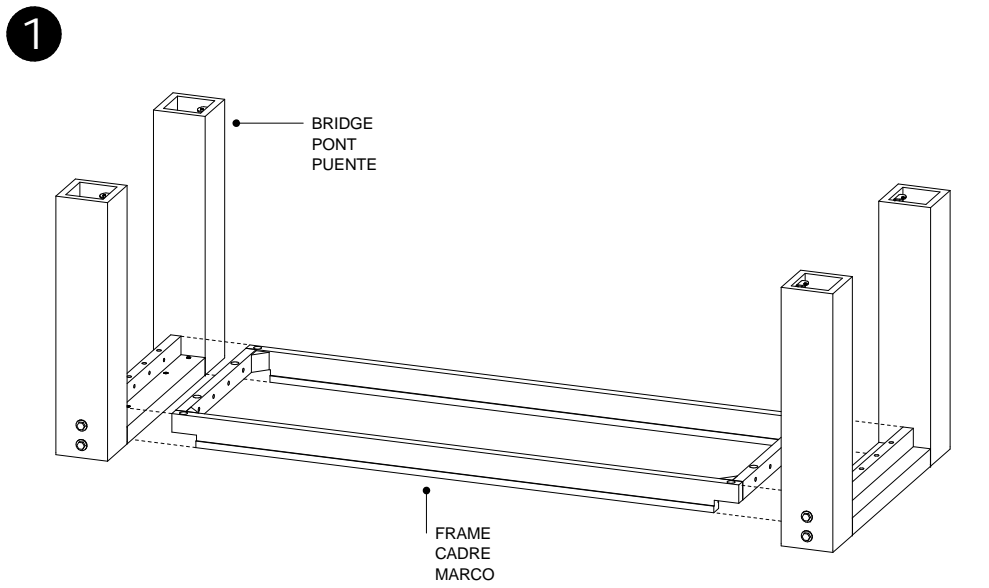

Assembly method for a table with two bridges and a frame
 Principe d'assemblage d'une table à deux ponts et un cadre
 Instrucción de ensamblaje de una mesa con dos puentes y un marco

Assembly method for a table with two bridges and a frame
 Principe d'assemblage d'une table à deux ponts et un cadre
 Instrucción de ensamblaje de una mesa con dos puentes y un marco

Do not lean heavily on the glass top.
 The glass top can tip over.
Ne pas s'appuyer fortement sur le verre.
Le dessus en verre peut basculer.
 No apoyarse fuertemente en el vidrio.
 La parte superior de vidrio puede volcarse.

Do not climb on the table.
 Risk of serious injuries.
Ne pas monter sur la table.
Risque de blessures graves.
 No treparse sobre la mesa.
 Riesgo de herirse gravemente.

- 6**
- Center the glass top. For a colored glass top, put the painted side facing down.
 - Centrer le dessus en verre.**
 - Pour un dessus en verre coloré, mettre la face peinte en dessous.**
 - Centrar la parte superior de vidrio.
 - Para un acabado de vidrio colorado, colocar la parte pintada del vidrio hacia abajo.