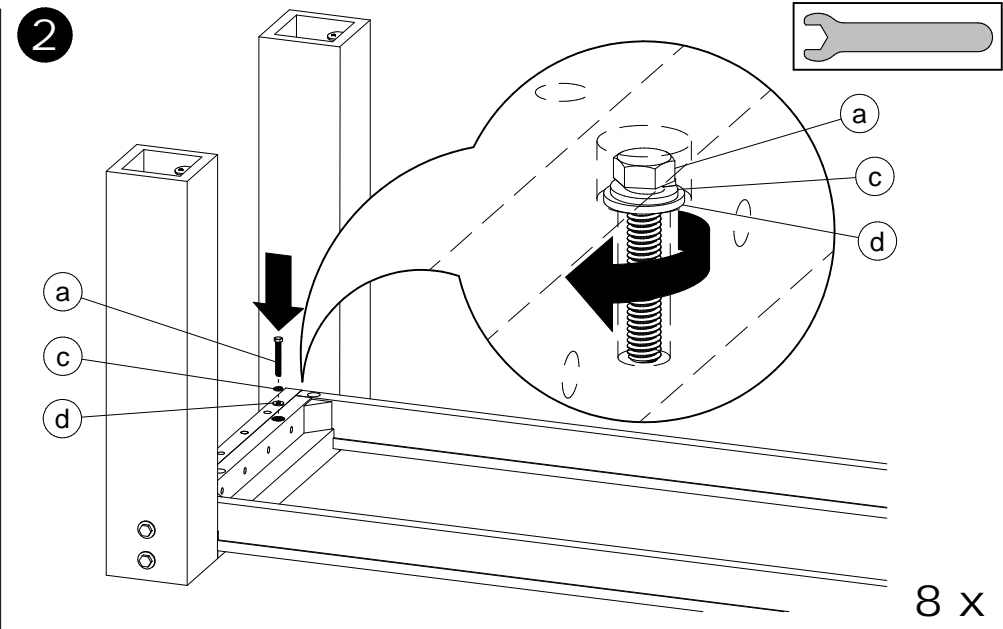

Assembly method for a table with two bridges and a frame
 Principe d'assemblage d'une table à deux ponts et un cadre
 Instrucción de ensamblaje de una mesa con dos puentes y un marco

Assembly method for a table with two bridges and a frame
 Principe d'assemblage d'une table à deux ponts et un cadre
 Instrucción de ensamblaje de una mesa con dos puentes y un marco

Do not lean heavily on the glass top.
 The glass top can tip over.
Ne pas s'appuyer fortement sur le verre.
Le dessus en verre peut basculer.
 No apoyarse fuertemente en el vidrio.
 La parte superior de vidrio puede volcarse.

Do not climb on the table.
 Risk of serious injuries.
Ne pas monter sur la table.
Risque de blessures graves.
 No treparse sobre la mesa.
 Riesgo de herirse gravemente.

- 6**
- Center the glass top. For a colored glass top, put the painted side facing down.
 - Centrer le dessus en verre.**
 - Pour un dessus en verre coloré, mettre la face peinte en dessous.**
 - Centrar la parte superior de vidrio.
 - Para un acabado de vidrio colorado, colocar la parte pintada del vidrio hacia abajo.