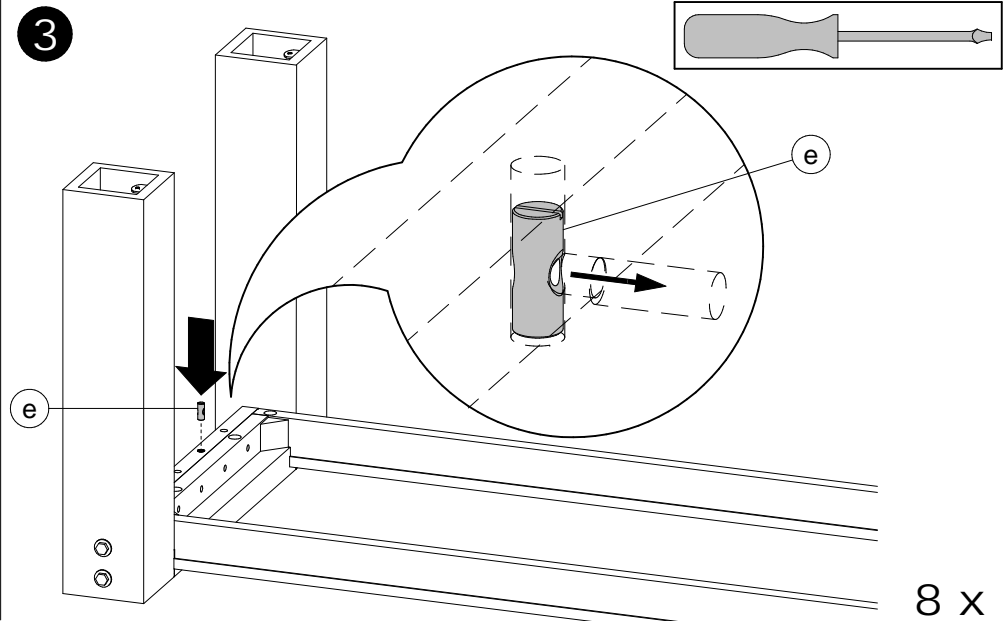

Assembly method for a table with two bridges and a frame
 Principe d'assemblage d'une table à deux ponts et un cadre
 Instrucción de ensamblaje de una mesa con dos puentes y un marco

Assembly method for a table with two bridges and a frame
 Principe d'assemblage d'une table à deux ponts et un cadre
 Instrucción de ensamblaje de una mesa con dos puentes y un marco

Do not lean heavily on the glass top.
 The glass top can tip over.
Ne pas s'appuyer fortement sur le verre.
Le dessus en verre peut basculer.
 No apoyarse fuertemente en el vidrio.
 La parte superior de vidrio puede volcarse.

Do not climb on the table.
 Risk of serious injuries.
Ne pas monter sur la table.
Risque de blessures graves.
 No treparse sobre la mesa.
 Riesgo de herirse gravemente.

- 6**
- Center the glass top. For a colored glass top, put the painted side facing down.
 - Centrer le dessus en verre.**
 - Pour un dessus en verre coloré, mettre la face peinte en dessous.**
 - Centrar la parte superior de vidrio.
 - Para un acabado de vidrio colorado, colocar la parte pintada del vidrio hacia abajo.