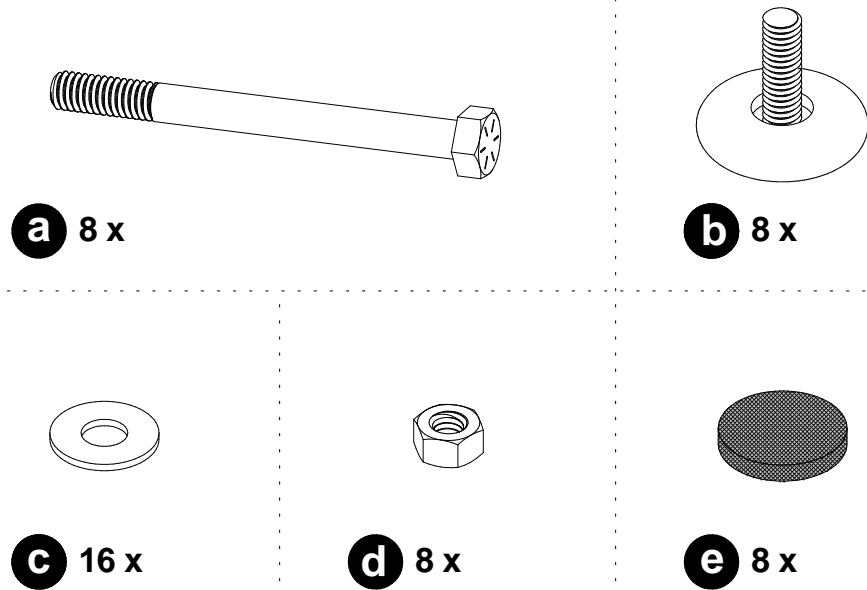

Assembly instructions for double pedestal table
Principe d'assemblage d'une table à base double
Procedimiento de ensamblaje de una mesa con base doble

Do not climb on the table.
Risk of serious injury.
Ne pas monter sur la table.
Risque de blessures graves.
No se trepe sobre la mesa.
Riesgo de herirse gravemente.

Renseignements pour circulation interne seulement
NE PAS INCLURE CETTE PAGE DANS LE SAC

CODE PRODUIT SAC:		QUI2SACZ015	
CODE PRODUIT INFO-CLIENT:		FOP2INZTAB-1015	
REVISION:		P02	
NO	NOM	DESCRIPTION	QTÉ
1	FOAVISZBH5-16-18X3 1-2	BOULON HEX. 5/16-18 X 3 1/2"	8
2	FOAVISZHN5-16-18	ECROU HEX. 5/16-18	8
3	FOAVISZWAS7-16H 3-8B	RONDELLE ID7/16"-BOULON 3/8"	16
4	QUIACCZ00701C	NIVELEUR	8
5	QUIACCZFEUTREV23125	FEUTRE COLLANT DIA. 1"	8