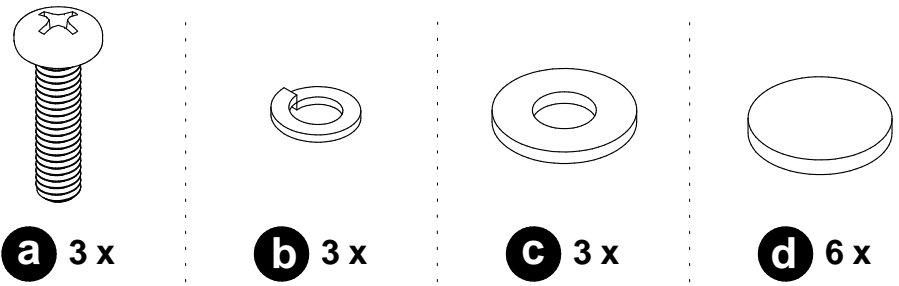

Assembly Instructions for a Living Room Table  
 Directives d'assemblage d'une table de salon  
 Instrucciones de montaje para una mesa de salón

 Do not stand or sit on the table.  
 Risk of serious injury.  
**Ne pas monter ou s'asseoir sur la table.**  
**Risque de blessures graves.**  
 No se suba ni se siente sobre la mesa.  
 Riesgo de lesiones graves.

Renseignements pour circulation interne seulement  
NE PAS INCLURE CETTE PAGE DANS LE SAC

CODE PRODUIT SAC:		QUI1SACZ024	
REVISION:		P00	
INFO-CLIENT:		QUI1SACZ024	
#	NOM	DESCRIPTION	QTÉ
1	FOAVISZ5-16-18X1 1-4PAN	BOULON 5/16-18 X 1 1/4" PAN	3
2	FOAVISZLW 5-16	RONDELLE RESSORT BOULON 5/16"	3
3	FOAVISZWAS7-16H 3-8B	RONDELLE ID7/16"-BOULON 3/8"	3
4	QUIACCZFEUTREV23125	FEUTRE COLLANT DIA. 1"	6