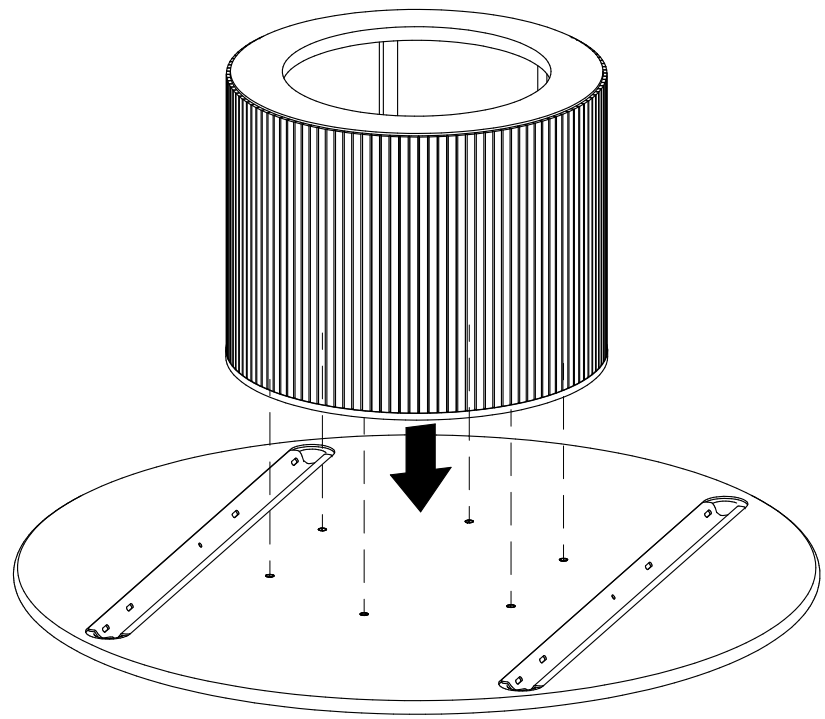

**a** 6 x

**b** 6 x

**c** 6 x

**d** 6 x

**1**

**2**

6 x

**3**

6 x

Renseignements pour circulation interne seulement  
NE PAS INCLURE CETTE PAGE DANS LE SAC

CODE PRODUIT SAC:		QUI1SACZ023	
REVISION:		P00	
INFO-CLIENT:		QUI1SACZ023	
#	NOM	DESCRIPTION	QTÉ
1	FOAVISZBH5-16-18X1 1-4	BOULON HEX. 5/16-18 X 1 1/4"	6
2	FOAVISZLW 5-16	RONDELLE RESSORT BOULON 5/16"	6
3	FOAVISZWAS7-16H 3-8B	RONDELLE ID7/16"-BOULON 3/8"	6
4	QUIACCZFEUTREV23125	FEUTRE COLLANT DIA. 1"	6