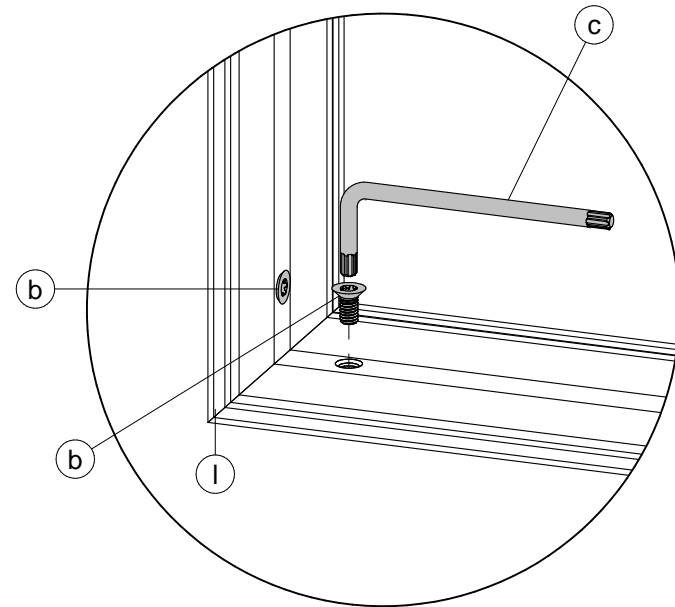

a 8 x

b 16 x

c 1 x

1

8 x

2

16 x

11 Go to page 8.
Aller à la page 8.
Ir a la página 8.

- Install both canvas: Start with the corners, insert silicone strip into groove in frame.
(Note: tuck loose threads inside before inserting into groove so they are hidden.)
Ensure that stitched side of silicone strip is inserted FIRST.
- **Installer les deux tissus: Commencer par les coins, insérer la bande de silicone dans la rainure du bord du cadre. (Remarque: cacher les fils desserrés à l'intérieur avant d'insérer dans la rainure pour les cacher). S'assurer que le côté cousu de la bande de silicone est inséré EN PREMIER.**
- Instalación de los dos lienzos : Comenzar por las esquinas, insertar la banda de silicón en la ranura del marco. (Nota: ocultar los hilos sueltos al interior antes de insertar la tela en la ranura para ocultarlos).
Asegurarse que el lado costurado de la banda de silicón sea insertada DE PRIMERO.

Renseignements pour circulation interne seulement
 NE PAS INCLURE CETTE PAGE DANS LE SAC

CODE PRODUIT SAC:	QUI1SACZ021		
CODE PRODUIT INFO-CLIENT:	QUI1SACZ021		
REVISION:	P00		
NO	NOM	DESCRIPTION	QTÉ
1	FOACLEZALLEN4MMX3 1-2	CLE HEXAGONALE 4mmX3 1/2"	1
2	FOACLEZALLEN5MMX3 3-8	CLE HEXAGONALE 5mm X 3 3/8"	1
3	FOAVISZ8-32PAPILLONBL	ECROU PAPILLON 8-32 NOIR FL	2
4	FOAVISZBC1-4-20X15MMBL	BOLON CONNECT. NOIR 1/4-20 X 15mm	20
5	FOAVISZBC1-4-20X30MMBL	BOLON CONNECT. NOIR 1/4-20 X 30mm	7
6	FOAVISZBC5-16-18X70MMBL	BOLON CONNECT. NOIR 5/16-18 X 70mm	2
7	FOAVISZH1-4-20	ECROU HEX. 1/4-20	3
8	FOAVISZLW 1-4	RONDELLE RESSORT BOLON 1/4"	3
9	FOAVISZWAS1-4H 3-16B	RONDELLE ID1/4"-BOLON 3/16"	3
10	QUIACGZNIVELEUR70390	NIVELEUR DIA5/8" 1/4-20 X 1"	5