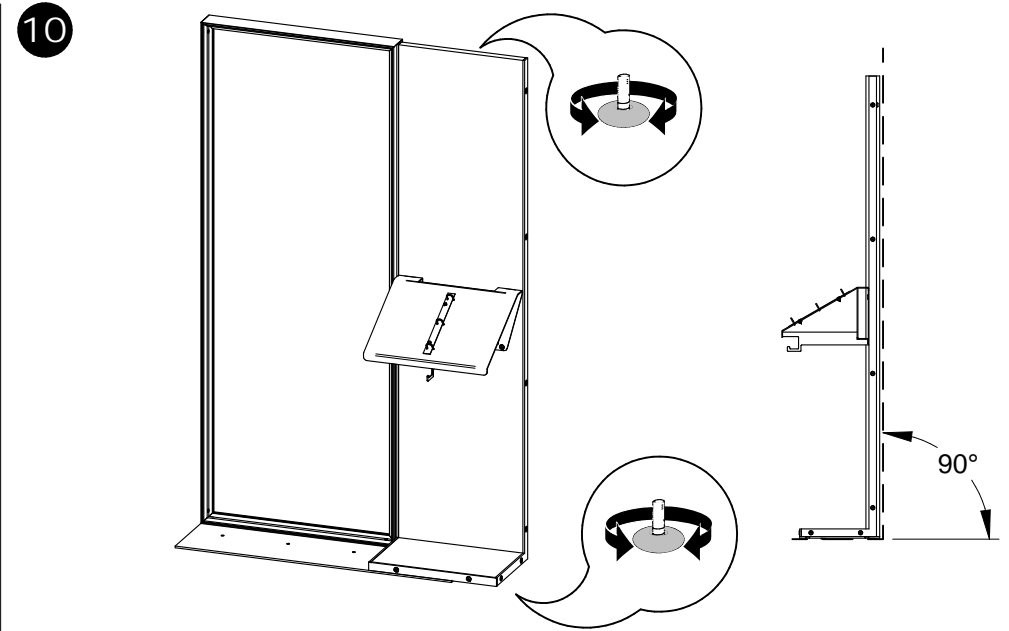

CONFIGURATION 1
p. 2-5; 8

CONFIGURATION 2
p. 2; 6-8

Instructions for Display Installation
Instructions pour installer le présentoir
Instrucciones para instalar el mostrador

112

SUPPLIED HARDWARE WITH THE BOX WITH CANVAS
QUINCAILLERIE FOURNIE AVEC LE BOITIER À 2 TOILES
HERRAMIENTAS SUMINISTRADAS EN LA CAJA DE LOS LIENZOS

a 8 x

b 16 x

c 1 x

1

8 x

2

16 x

11 Go to page 8.
Aller à la page 8.
Ir a la página 8.

- Install both canvas: Start with the corners, insert silicone strip into groove in frame.
(Note: tuck loose threads inside before inserting into groove so they are hidden.)
Ensure that stitched side of silicone strip is inserted FIRST.
- **Installer les deux tissus: Commencer par les coins, insérer la bande de silicone dans la rainure du bord du cadre. (Remarque: cacher les fils desserrés à l'intérieur avant d'insérer dans la rainure pour les cacher). S'assurer que le côté cousu de la bande de silicone est inséré EN PREMIER.**
- Instalación de los dos lienzos : Comenzar por las esquinas, insertar la banda de silicón en la ranura del marco. (Nota: ocultar los hilos sueltos al interior antes de insertar la tela en la ranura para ocultarlos).
Asegurarse que el lado costurado de la banda de silicón sea insertada DE PRIMERO.

Renseignements pour circulation interne seulement
 NE PAS INCLURE CETTE PAGE DANS LE SAC

CODE PRODUIT SAC:	QUI1SACZ021		
CODE PRODUIT INFO-CLIENT:	QUI1SACZ021		
REVISION:	P00		
NO	NOM	DESCRIPTION	QTÉ
1	FOACLEZALLEN4MMX3 1-2	CLE HEXAGONALE 4mmX3 1/2"	1
2	FOACLEZALLEN5MMX3 3-8	CLE HEXAGONALE 5mm X 3 3/8"	1
3	FOAVISZ8-32PAPILLONBL	ECROU PAPILLON 8-32 NOIR FL	2
4	FOAVISZBC1-4-20X15MMBL	BOLON CONNECT. NOIR 1/4-20 X 15mm	20
5	FOAVISZBC1-4-20X30MMBL	BOLON CONNECT. NOIR 1/4-20 X 30mm	7
6	FOAVISZBC5-16-18X70MMBL	BOLON CONNECT. NOIR 5/16-18 X 70mm	2
7	FOAVISZH1-4-20	ECROU HEX. 1/4-20	3
8	FOAVISZLW 1-4	RONDELLE RESSORT BOLON 1/4"	3
9	FOAVISZWAS1-4H 3-16B	RONDELLE ID1/4"-BOLON 3/16"	3
10	QUIACGZNIVELEUR70390	NIVELEUR DIA5/8" 1/4-20 X 1"	5