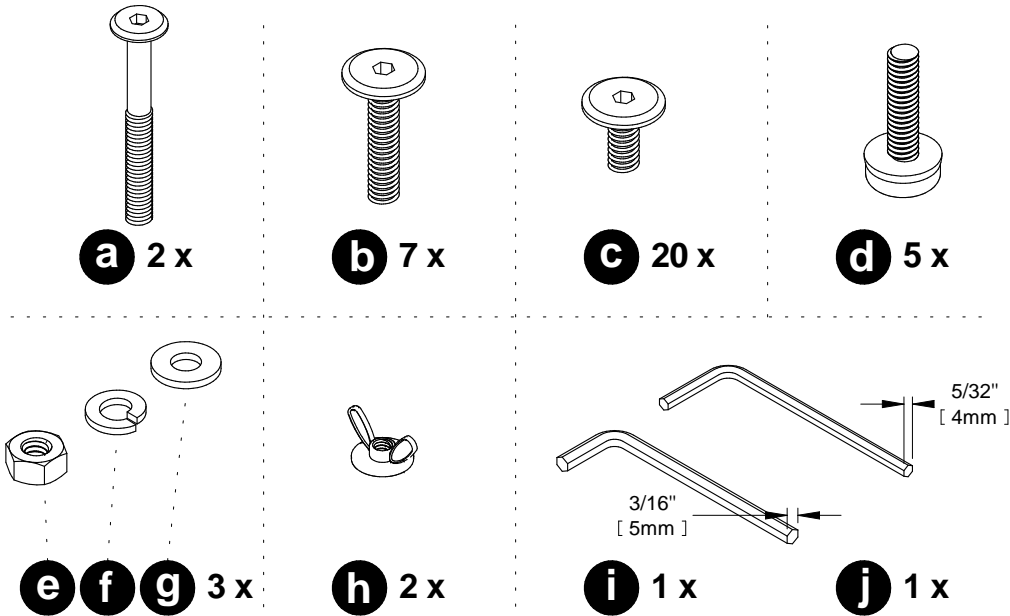

a 8 x

b 16 x

c 1 x

1

8 x

2

16 x

11 Go to page 8.
Aller à la page 8.
Ir a la página 8.

- Install both canvas: Start with the corners, insert silicone strip into groove in frame.
(Note: tuck loose threads inside before inserting into groove so they are hidden.)
Ensure that stitched side of silicone strip is inserted FIRST.
- **Installer les deux tissus: Commencer par les coins, insérer la bande de silicone dans la rainure du bord du cadre. (Remarque: cacher les fils desserrés à l'intérieur avant d'insérer dans la rainure pour les cacher). S'assurer que le côté cousu de la bande de silicone est inséré EN PREMIER.**
- Instalación de los dos lienzos : Comenzar por las esquinas, insertar la banda de silicón en la ranura del marco. (Nota: ocultar los hilos sueltos al interior antes de insertar la tela en la ranura para ocultarlos).
Asegurarse que el lado costurado de la banda de silicón sea insertada DE PRIMERO.

Renseignements pour circulation interne seulement
 NE PAS INCLURE CETTE PAGE DANS LE SAC

CODE PRODUIT SAC:	QUI1SACZ021		
CODE PRODUIT INFO-CLIENT:	QUI1SACZ021		
REVISION:	P00		
NO	NOM	DESCRIPTION	QTÉ
1	FOACLEZALLEN4MMX3 1-2	CLE HEXAGONALE 4mmX3 1/2"	1
2	FOACLEZALLEN5MMX3 3-8	CLE HEXAGONALE 5mm X 3 3/8"	1
3	FOAVISZ8-32PAPILLONBL	ECROU PAPILLON 8-32 NOIR FL	2
4	FOAVISZBC1-4-20X15MMBL	BOLON CONNECT. NOIR 1/4-20 X 15mm	20
5	FOAVISZBC1-4-20X30MMBL	BOLON CONNECT. NOIR 1/4-20 X 30mm	7
6	FOAVISZBC5-16-18X70MMBL	BOLON CONNECT. NOIR 5/16-18 X 70mm	2
7	FOAVISZH1-4-20	ECROU HEX. 1/4-20	3
8	FOAVISZLW 1-4	RONDELLE RESSORT BOLON 1/4"	3
9	FOAVISZWAS1-4H 3-16B	RONDELLE ID1/4"-BOLON 3/16"	3
10	QUIACGZNIVELEUR70390	NIVELEUR DIA5/8" 1/4-20 X 1"	5