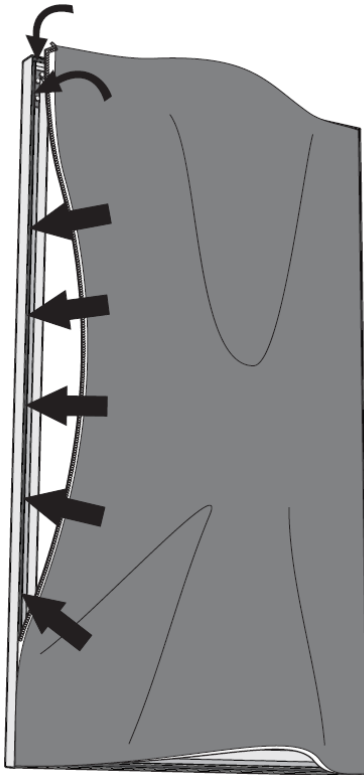

CONFIGURATION 1
p. 2-5; 8

CONFIGURATION 2
p. 2; 6-8

Instructions for Display Installation
Instructions pour installer le présentoir
Instrucciones para instalar el mostrador

112

SUPPLIED HARDWARE WITH THE BOX WITH CANVAS
QUINCAILLERIE FOURNIE AVEC LE BOITIER À 2 TOILES
HERRAMIENTAS SUMINISTRADAS EN LA CAJA DE LOS LIENZOS

a 8 x

b 16 x

c 1 x

1

8 x

2

16 x

11 Go to page 8.
Aller à la page 8.
Ir a la página 8.

- Install both canvas: Start with the corners, insert silicone strip into groove in frame.
(Note: tuck loose threads inside before inserting into groove so they are hidden.)
Ensure that stitched side of silicone strip is inserted FIRST.
- **Installer les deux tissus: Commencer par les coins, insérer la bande de silicone dans la rainure du bord du cadre. (Remarque: cacher les fils desserrés à l'intérieur avant d'insérer dans la rainure pour les cacher). S'assurer que le côté cousu de la bande de silicone est inséré EN PREMIER.**
- Instalación de los dos lienzos : Comenzar por las esquinas, insertar la banda de silicón en la ranura del marco. (Nota: ocultar los hilos sueltos al interior antes de insertar la tela en la ranura para ocultarlos).
Asegurarse que el lado costurado de la banda de silicón sea insertada DE PRIMERO.

Renseignements pour circulation interne seulement
 NE PAS INCLURE CETTE PAGE DANS LE SAC

CODE PRODUIT SAC:	QUI1SACZ021		
CODE PRODUIT INFO-CLIENT:	QUI1SACZ021		
REVISION:	P00		
NO	NOM	DESCRIPTION	QTÉ
1	FOACLEZALLEN4MMX3 1-2	CLE HEXAGONALE 4mmX3 1/2"	1
2	FOACLEZALLEN5MMX3 3-8	CLE HEXAGONALE 5mm X 3 3/8"	1
3	FOAVISZ8-32PAPILLONBL	ECROU PAPILLON 8-32 NOIR FL	2
4	FOAVISZBC1-4-20X15MMBL	BOLON CONNECT. NOIR 1/4-20 X 15mm	20
5	FOAVISZBC1-4-20X30MMBL	BOLON CONNECT. NOIR 1/4-20 X 30mm	7
6	FOAVISZBC5-16-18X70MMBL	BOLON CONNECT. NOIR 5/16-18 X 70mm	2
7	FOAVISZH1-4-20	ECROU HEX. 1/4-20	3
8	FOAVISZLW 1-4	RONDELLE RESSORT BOLON 1/4"	3
9	FOAVISZWAS1-4H 3-16B	RONDELLE ID1/4"-BOLON 3/16"	3
10	QUIACGZNIVELEUR70390	NIVELEUR DIA5/8" 1/4-20 X 1"	5