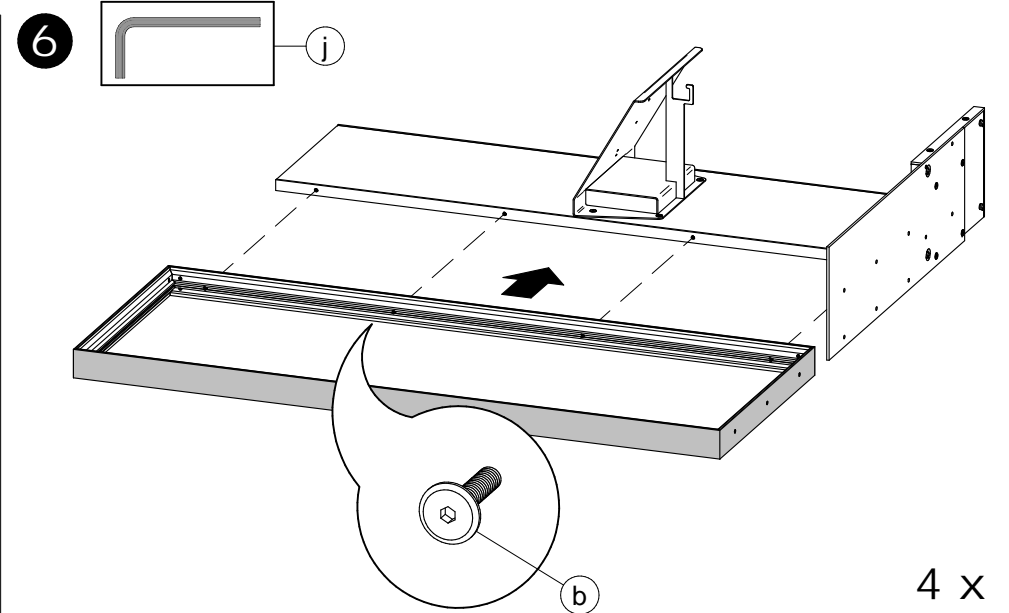

a 8 x

b 16 x

c 1 x

1

8 x

2

16 x

11 Go to page 8.
Aller à la page 8.
Ir a la página 8.

- Install both canvas: Start with the corners, insert silicone strip into groove in frame.
(Note: tuck loose threads inside before inserting into groove so they are hidden.)
Ensure that stitched side of silicone strip is inserted FIRST.
- **Installer les deux tissus: Commencer par les coins, insérer la bande de silicone dans la rainure du bord du cadre. (Remarque: cacher les fils desserrés à l'intérieur avant d'insérer dans la rainure pour les cacher). S'assurer que le côté cousu de la bande de silicone est inséré EN PREMIER.**
- Instalación de los dos lienzos : Comenzar por las esquinas, insertar la banda de silicón en la ranura del marco. (Nota: ocultar los hilos sueltos al interior antes de insertar la tela en la ranura para ocultarlos).
Asegurarse que el lado costurado de la banda de silicón sea insertada DE PRIMERO.

Renseignements pour circulation interne seulement
 NE PAS INCLURE CETTE PAGE DANS LE SAC

CODE PRODUIT SAC:	QUI1SACZ021		
CODE PRODUIT INFO-CLIENT:	QUI1SACZ021		
REVISION:	P00		
NO	NOM	DESCRIPTION	QTÉ
1	FOACLEZALLEN4MMX3 1-2	CLE HEXAGONALE 4mmX3 1/2"	1
2	FOACLEZALLEN5MMX3 3-8	CLE HEXAGONALE 5mm X 3 3/8"	1
3	FOAVISZ8-32PAPILLONBL	ECROU PAPILLON 8-32 NOIR FL	2
4	FOAVISZBC1-4-20X15MMBL	BOLON CONNECT. NOIR 1/4-20 X 15mm	20
5	FOAVISZBC1-4-20X30MMBL	BOLON CONNECT. NOIR 1/4-20 X 30mm	7
6	FOAVISZBC5-16-18X70MMBL	BOLON CONNECT. NOIR 5/16-18 X 70mm	2
7	FOAVISZH1-4-20	ECROU HEX. 1/4-20	3
8	FOAVISZLW 1-4	RONDELLE RESSORT BOLON 1/4"	3
9	FOAVISZWAS1-4H 3-16B	RONDELLE ID1/4"-BOLON 3/16"	3
10	QUIACGZNIVELEUR70390	NIVELEUR DIA5/8" 1/4-20 X 1"	5