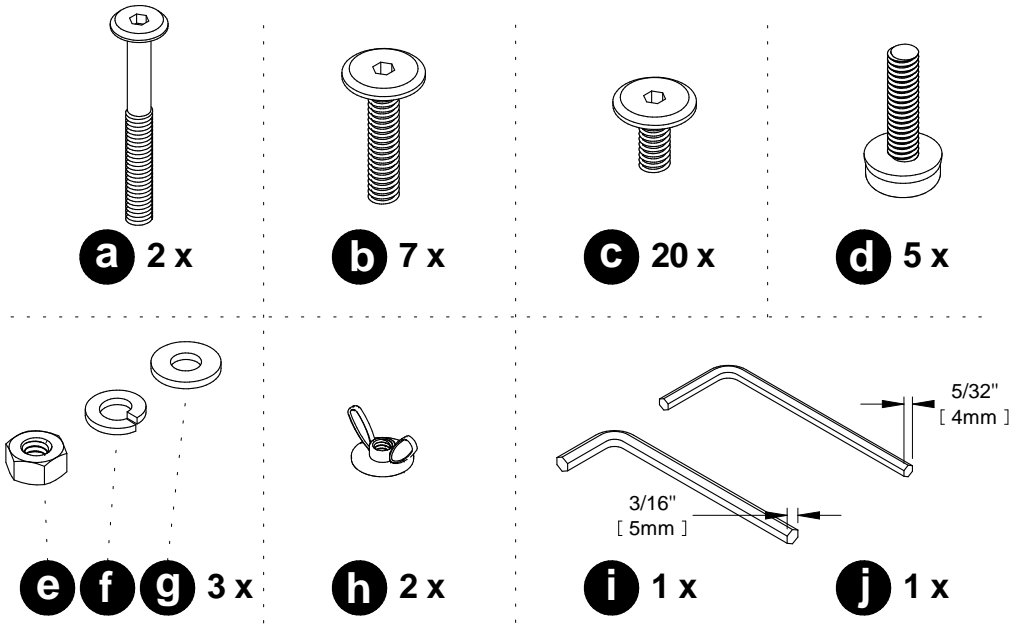

a 8 x

b 16 x

c 1 x

1

8 x

2

16 x

11 Go to page 8.
Aller à la page 8.
Ir a la página 8.

- Install both canvas: Start with the corners, insert silicone strip into groove in frame.
(Note: tuck loose threads inside before inserting into groove so they are hidden.)
Ensure that stitched side of silicone strip is inserted FIRST.
- **Installer les deux tissus: Commencer par les coins, insérer la bande de silicone dans la rainure du bord du cadre. (Remarque: cacher les fils desserrés à l'intérieur avant d'insérer dans la rainure pour les cacher). S'assurer que le côté cousu de la bande de silicone est inséré EN PREMIER.**
- Instalación de los dos lienzos : Comenzar por las esquinas, insertar la banda de silicón en la ranura del marco. (Nota: ocultar los hilos sueltos al interior antes de insertar la tela en la ranura para ocultarlos).
Asegurarse que el lado costurado de la banda de silicón sea insertada DE PRIMERO.

Renseignements pour circulation interne seulement
 NE PAS INCLURE CETTE PAGE DANS LE SAC

CODE PRODUIT SAC:	QUI1SACZ021		
CODE PRODUIT INFO-CLIENT:	QUI1SACZ021		
REVISION:	P00		
NO	NOM	DESCRIPTION	QTÉ
1	FOACLEZALLEN4MMX3 1-2	CLE HEXAGONALE 4mmX3 1/2"	1
2	FOACLEZALLEN5MMX3 3-8	CLE HEXAGONALE 5mm X 3 3/8"	1
3	FOAVISZ8-32PAPILLONBL	ECROU PAPILLON 8-32 NOIR FL	2
4	FOAVISZBC1-4-20X15MMBL	BOLON CONNECT. NOIR 1/4-20 X 15mm	20
5	FOAVISZBC1-4-20X30MMBL	BOLON CONNECT. NOIR 1/4-20 X 30mm	7
6	FOAVISZBC5-16-18X70MMBL	BOLON CONNECT. NOIR 5/16-18 X 70mm	2
7	FOAVISZH1-4-20	ECROU HEX. 1/4-20	3
8	FOAVISZLW 1-4	RONDELLE RESSORT BOLON 1/4"	3
9	FOAVISZWAS1-4H 3-16B	RONDELLE ID1/4"-BOLON 3/16"	3
10	QUIACGZNIVELEUR70390	NIVELEUR DIA5/8" 1/4-20 X 1"	5