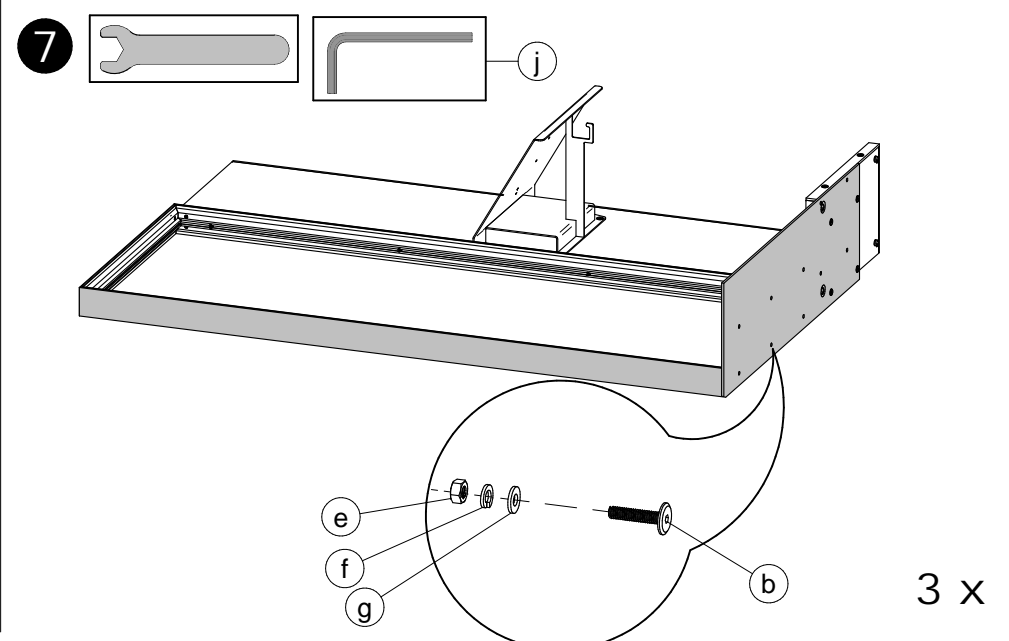

a 8 x

b 16 x

c 1 x

1

8 x

2

16 x

11 Go to page 8.
Aller à la page 8.
Ir a la página 8.

- Install both canvas: Start with the corners, insert silicone strip into groove in frame.
(Note: tuck loose threads inside before inserting into groove so they are hidden.)
Ensure that stitched side of silicone strip is inserted FIRST.
- **Installer les deux tissus: Commencer par les coins, insérer la bande de silicone dans la rainure du bord du cadre. (Remarque: cacher les fils desserrés à l'intérieur avant d'insérer dans la rainure pour les cacher). S'assurer que le côté cousu de la bande de silicone est inséré EN PREMIER.**
- Instalación de los dos lienzos : Comenzar por las esquinas, insertar la banda de silicón en la ranura del marco. (Nota: ocultar los hilos sueltos al interior antes de insertar la tela en la ranura para ocultarlos).
Asegurarse que el lado costurado de la banda de silicón sea insertada DE PRIMERO.

Renseignements pour circulation interne seulement
 NE PAS INCLURE CETTE PAGE DANS LE SAC

CODE PRODUIT SAC:	QUI1SACZ021		
CODE PRODUIT INFO-CLIENT:	QUI1SACZ021		
REVISION:	P00		
NO	NOM	DESCRIPTION	QTÉ
1	FOACLEZALLEN4MMX3 1-2	CLE HEXAGONALE 4mmX3 1/2"	1
2	FOACLEZALLEN5MMX3 3-8	CLE HEXAGONALE 5mm X 3 3/8"	1
3	FOAVISZ8-32PAPILLONBL	ECROU PAPILLON 8-32 NOIR FL	2
4	FOAVISZBC1-4-20X15MMBL	BOLON CONNECT. NOIR 1/4-20 X 15mm	20
5	FOAVISZBC1-4-20X30MMBL	BOLON CONNECT. NOIR 1/4-20 X 30mm	7
6	FOAVISZBC5-16-18X70MMBL	BOLON CONNECT. NOIR 5/16-18 X 70mm	2
7	FOAVISZH1-4-20	ECROU HEX. 1/4-20	3
8	FOAVISZLW 1-4	RONDELLE RESSORT BOLON 1/4"	3
9	FOAVISZWAS1-4H 3-16B	RONDELLE ID1/4"-BOLON 3/16"	3
10	QUIACGZNIVELEUR70390	NIVELEUR DIA5/8" 1/4-20 X 1"	5