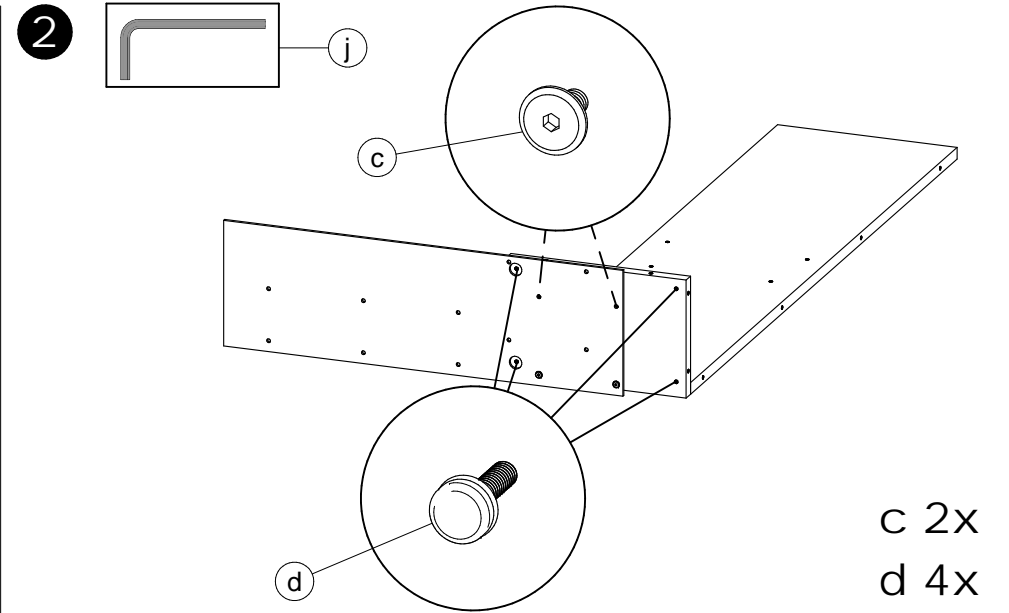

a 8 x

b 16 x

c 1 x

1

8 x

2

16 x

11 Go to page 8.
Aller à la page 8.
Ir a la página 8.

- Install both canvas: Start with the corners, insert silicone strip into groove in frame.
(Note: tuck loose threads inside before inserting into groove so they are hidden.)
Ensure that stitched side of silicone strip is inserted FIRST.
- **Installer les deux tissus: Commencer par les coins, insérer la bande de silicone dans la rainure du bord du cadre. (Remarque: cacher les fils desserrés à l'intérieur avant d'insérer dans la rainure pour les cacher). S'assurer que le côté cousu de la bande de silicone est inséré EN PREMIER.**
- Instalación de los dos lienzos : Comenzar por las esquinas, insertar la banda de silicón en la ranura del marco. (Nota: ocultar los hilos sueltos al interior antes de insertar la tela en la ranura para ocultarlos).
Asegurarse que el lado costurado de la banda de silicón sea insertada DE PRIMERO.

Renseignements pour circulation interne seulement
 NE PAS INCLURE CETTE PAGE DANS LE SAC

CODE PRODUIT SAC:	QUI1SACZ021		
CODE PRODUIT INFO-CLIENT:	QUI1SACZ021		
REVISION:	P00		
NO	NOM	DESCRIPTION	QTÉ
1	FOACLEZALLEN4MMX3 1-2	CLE HEXAGONALE 4mmX3 1/2"	1
2	FOACLEZALLEN5MMX3 3-8	CLE HEXAGONALE 5mm X 3 3/8"	1
3	FOAVISZ8-32PAPILLONBL	ECROU PAPILLON 8-32 NOIR FL	2
4	FOAVISZBC1-4-20X15MMBL	BOLON CONNECT. NOIR 1/4-20 X 15mm	20
5	FOAVISZBC1-4-20X30MMBL	BOLON CONNECT. NOIR 1/4-20 X 30mm	7
6	FOAVISZBC5-16-18X70MMBL	BOLON CONNECT. NOIR 5/16-18 X 70mm	2
7	FOAVISZH1-4-20	ECROU HEX. 1/4-20	3
8	FOAVISZLW 1-4	RONDELLE RESSORT BOLON 1/4"	3
9	FOAVISZWAS1-4H 3-16B	RONDELLE ID1/4"-BOLON 3/16"	3
10	QUIACGZNIVELEUR70390	NIVELEUR DIA5/8" 1/4-20 X 1"	5