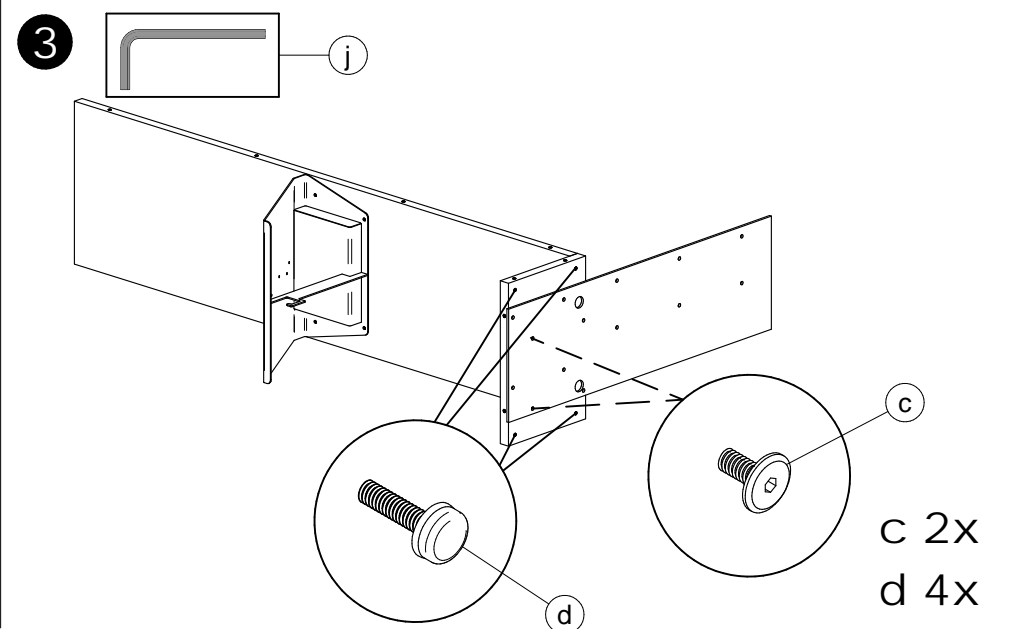

a 8 x

b 16 x

c 1 x

1

8 x

2

16 x

11 Go to page 8.
Aller à la page 8.
Ir a la página 8.

- Install both canvas: Start with the corners, insert silicone strip into groove in frame.
(Note: tuck loose threads inside before inserting into groove so they are hidden.)
Ensure that stitched side of silicone strip is inserted FIRST.
- **Installer les deux tissus: Commencer par les coins, insérer la bande de silicone dans la rainure du bord du cadre. (Remarque: cacher les fils desserrés à l'intérieur avant d'insérer dans la rainure pour les cacher). S'assurer que le côté cousu de la bande de silicone est inséré EN PREMIER.**
- Instalación de los dos lienzos : Comenzar por las esquinas, insertar la banda de silicón en la ranura del marco. (Nota: ocultar los hilos sueltos al interior antes de insertar la tela en la ranura para ocultarlos).
Asegurarse que el lado costurado de la banda de silicón sea insertada DE PRIMERO.

Renseignements pour circulation interne seulement
 NE PAS INCLURE CETTE PAGE DANS LE SAC

CODE PRODUIT SAC:	QUI1SACZ021		
CODE PRODUIT INFO-CLIENT:	QUI1SACZ021		
REVISION:	P00		
NO	NOM	DESCRIPTION	QTÉ
1	FOACLEZALLEN4MMX3 1-2	CLE HEXAGONALE 4mmX3 1/2"	1
2	FOACLEZALLEN5MMX3 3-8	CLE HEXAGONALE 5mm X 3 3/8"	1
3	FOAVISZ8-32PAPILLONBL	ECROU PAPILLON 8-32 NOIR FL	2
4	FOAVISZBC1-4-20X15MMBL	BOLON CONNECT. NOIR 1/4-20 X 15mm	20
5	FOAVISZBC1-4-20X30MMBL	BOLON CONNECT. NOIR 1/4-20 X 30mm	7
6	FOAVISZBC5-16-18X70MMBL	BOLON CONNECT. NOIR 5/16-18 X 70mm	2
7	FOAVISZH1-4-20	ECROU HEX. 1/4-20	3
8	FOAVISZLW 1-4	RONDELLE RESSORT BOLON 1/4"	3
9	FOAVISZWAS1-4H 3-16B	RONDELLE ID1/4"-BOLON 3/16"	3
10	QUIACGZNIVELEUR70390	NIVELEUR DIA5/8" 1/4-20 X 1"	5