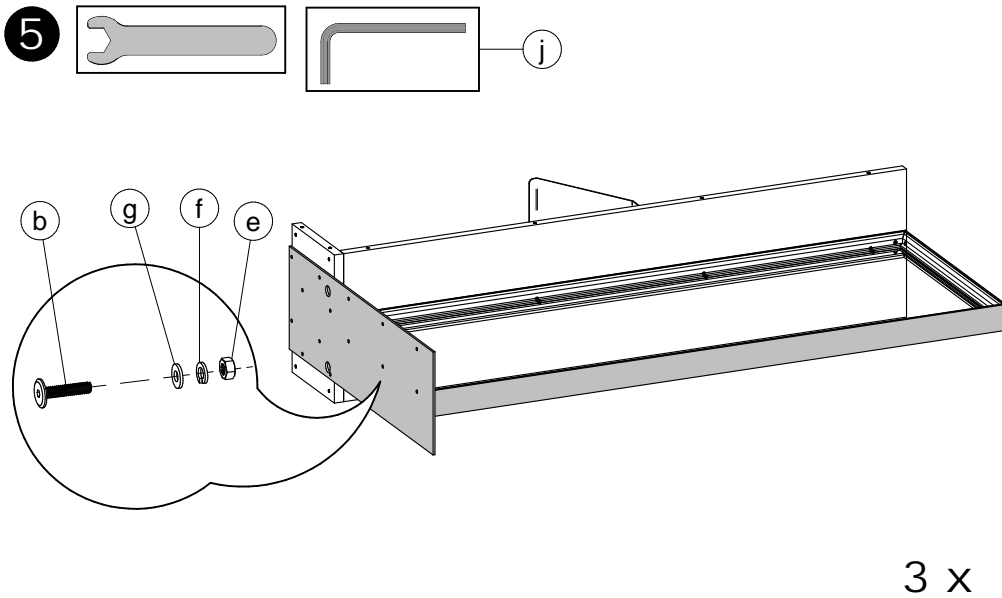

a 8 x

b 16 x

c 1 x

1

8 x

2

16 x

11 Go to page 8.
Aller à la page 8.
Ir a la página 8.

- Install both canvas: Start with the corners, insert silicone strip into groove in frame.
(Note: tuck loose threads inside before inserting into groove so they are hidden.)
Ensure that stitched side of silicone strip is inserted FIRST.
- **Installer les deux tissus: Commencer par les coins, insérer la bande de silicone dans la rainure du bord du cadre. (Remarque: cacher les fils desserrés à l'intérieur avant d'insérer dans la rainure pour les cacher). S'assurer que le côté cousu de la bande de silicone est inséré EN PREMIER.**
- Instalación de los dos lienzos : Comenzar por las esquinas, insertar la banda de silicón en la ranura del marco. (Nota: ocultar los hilos sueltos al interior antes de insertar la tela en la ranura para ocultarlos).
Asegurarse que el lado costurado de la banda de silicón sea insertada DE PRIMERO.

Renseignements pour circulation interne seulement
 NE PAS INCLURE CETTE PAGE DANS LE SAC

CODE PRODUIT SAC:	QUI1SACZ021		
CODE PRODUIT INFO-CLIENT:	QUI1SACZ021		
REVISION:	P00		
NO	NOM	DESCRIPTION	QTÉ
1	FOACLEZALLEN4MMX3 1-2	CLE HEXAGONALE 4mmX3 1/2"	1
2	FOACLEZALLEN5MMX3 3-8	CLE HEXAGONALE 5mm X 3 3/8"	1
3	FOAVISZ8-32PAPILLONBL	ECROU PAPILLON 8-32 NOIR FL	2
4	FOAVISZBC1-4-20X15MMBL	BOLON CONNECT. NOIR 1/4-20 X 15mm	20
5	FOAVISZBC1-4-20X30MMBL	BOLON CONNECT. NOIR 1/4-20 X 30mm	7
6	FOAVISZBC5-16-18X70MMBL	BOLON CONNECT. NOIR 5/16-18 X 70mm	2
7	FOAVISZH1-4-20	ECROU HEX. 1/4-20	3
8	FOAVISZLW 1-4	RONDELLE RESSORT BOLON 1/4"	3
9	FOAVISZWAS1-4H 3-16B	RONDELLE ID1/4"-BOLON 3/16"	3
10	QUIACGZNIVELEUR70390	NIVELEUR DIA5/8" 1/4-20 X 1"	5