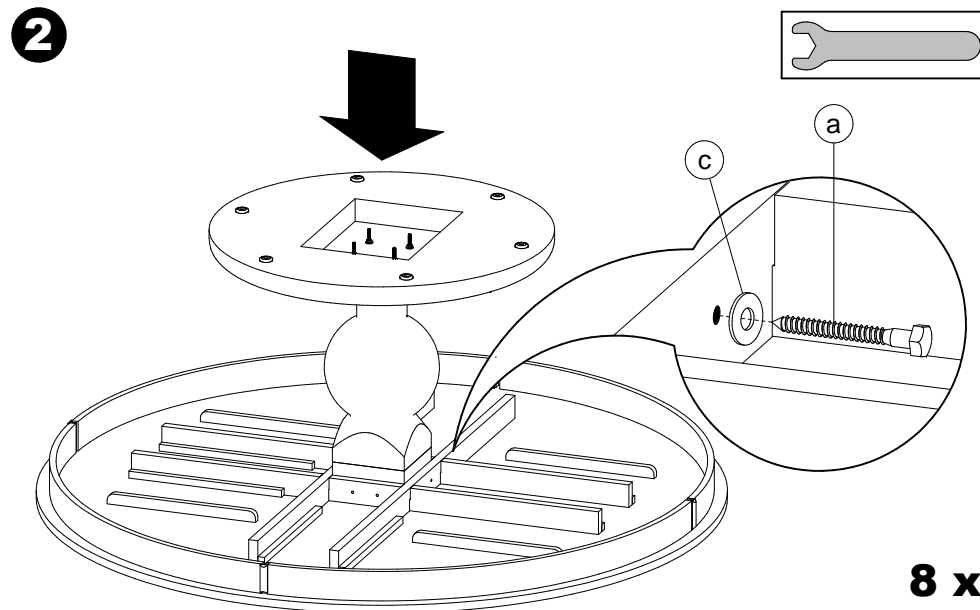

a 8 x

b 6 x

c 12 x

d 4 x

e 6 x

CODE PRODUIT SAC:	QUI2SACZ039	
CODE PRODUIT INFO-CLIENT:	FOP2INZTAB-1039	
REVISION:	P01	
DESCRIPTION	NOM	QTÉ
ECROU 5/16-18 ZINC	FOAVISZHN5-16-18	4
LAG BOLT 5/16 X 2 1/2"	FOAVISZLB5-16X2 1-2	8
WASHER 5/16 (STD) ZINC	FOAVISZWAS3-8H 5-16B	12
NIVELEUR DIA1 3/8"; 5/16-18X7/8"	QUIACCZ00701C	6
FEUTRE COLLANT DIA. 1"	QUIACCZFEUTREV23125	6