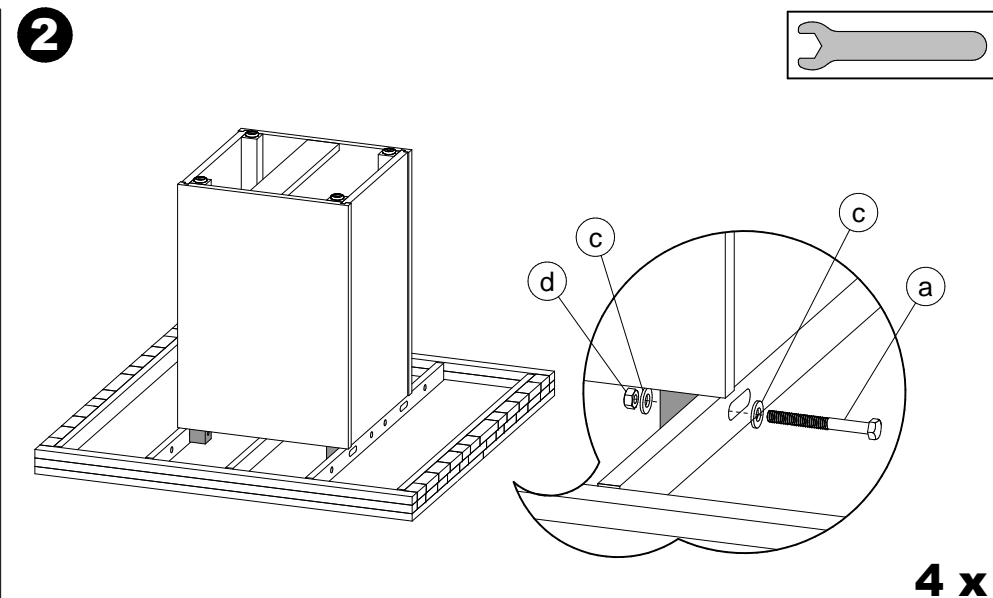

**a** 4 x

**b** 4 x

**c** 8 x

**d** 4 x

**e** 4 x

CODE PRODUIT SAC:	QUI2SACZ014	
CODE PRODUIT INFO-CLIENT:	FOP2INZTAB-1014	
REVISION:	P01	
<b>DESCRIPTION</b>	<b>NOM</b>	<b>QTÉ</b>
BOULON HEX. 5/16-18 X 4 1/2"	FOAVISZBH5-16-18X4 1-2	4
ECROU 5/16-18 ZINC	FOAVISZHN5-16-18	4
WASHER 5/16 (STD) ZINC	FOAVISZWAS3-8H 5-16B	8
NIVELEUR DIA1 3/8"; 5/16-18X7/8"	QUIACCZ00701C	4
FEUTRE COLLANT DIA. 1"	QUIACCZFEUTREV23125	4