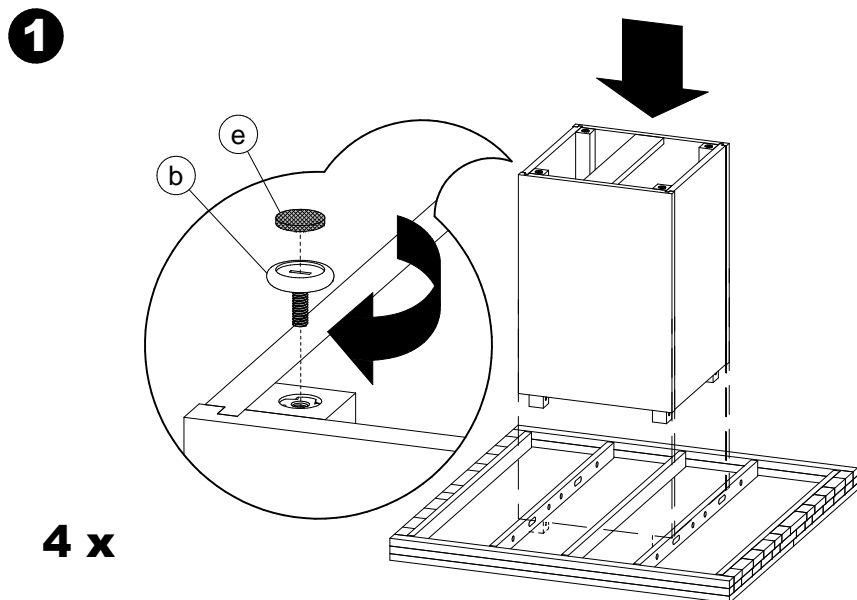

**a** 4 x

**b** 4 x

**c** 8 x

**d** 4 x

**e** 4 x

CODE PRODUIT SAC:	QUI2SACZ014	
CODE PRODUIT INFO-CLIENT:	FOP2INZTAB-1014	
REVISION:	P01	
<b>DESCRIPTION</b>	<b>NOM</b>	<b>QTÉ</b>
BOULON HEX. 5/16-18 X 4 1/2"	FOAVISZBH5-16-18X4 1-2	4
ECROU 5/16-18 ZINC	FOAVISZHN5-16-18	4
WASHER 5/16 (STD) ZINC	FOAVISZWAS3-8H 5-16B	8
NIVELEUR DIA1 3/8"; 5/16-18X7/8"	QUIACCZ00701C	4
FEUTRE COLLANT DIA. 1"	QUIACCZFEUTREV23125	4