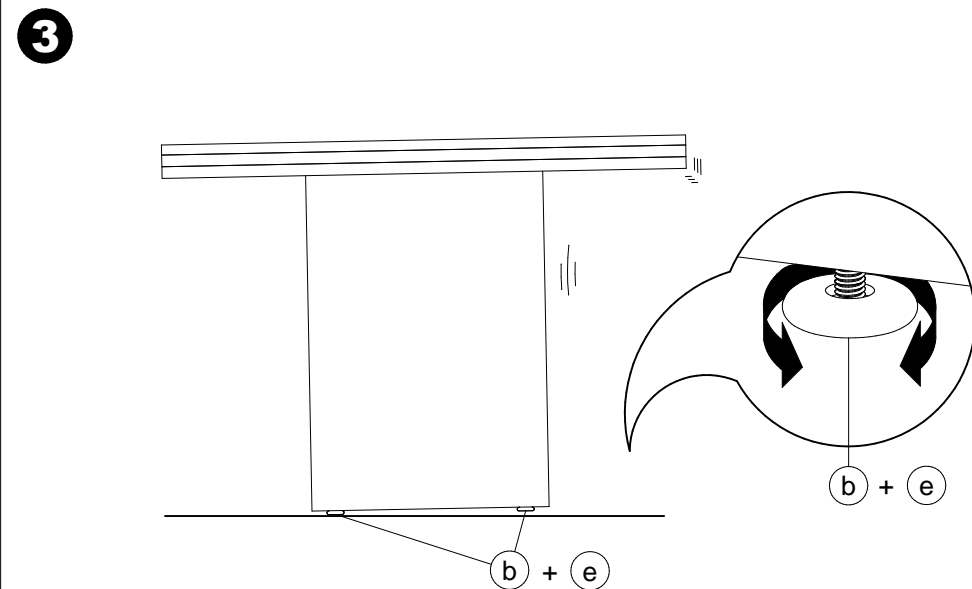

**a** 4 x

**b** 4 x

**c** 8 x

**d** 4 x

**e** 4 x

CODE PRODUIT SAC:	QUI2SACZ014	
CODE PRODUIT INFO-CLIENT:	FOP2INZTAB-1014	
REVISION:	P01	
<b>DESCRIPTION</b>	<b>NOM</b>	<b>QTÉ</b>
BOULON HEX. 5/16-18 X 4 1/2"	FOAVISZBH5-16-18X4 1-2	4
ECROU 5/16-18 ZINC	FOAVISZHN5-16-18	4
WASHER 5/16 (STD) ZINC	FOAVISZWAS3-8H 5-16B	8
NIVELEUR DIA1 3/8"; 5/16-18X7/8"	QUIACCZ00701C	4
FEUTRE COLLANT DIA. 1"	QUIACCZFEUTREV23125	4