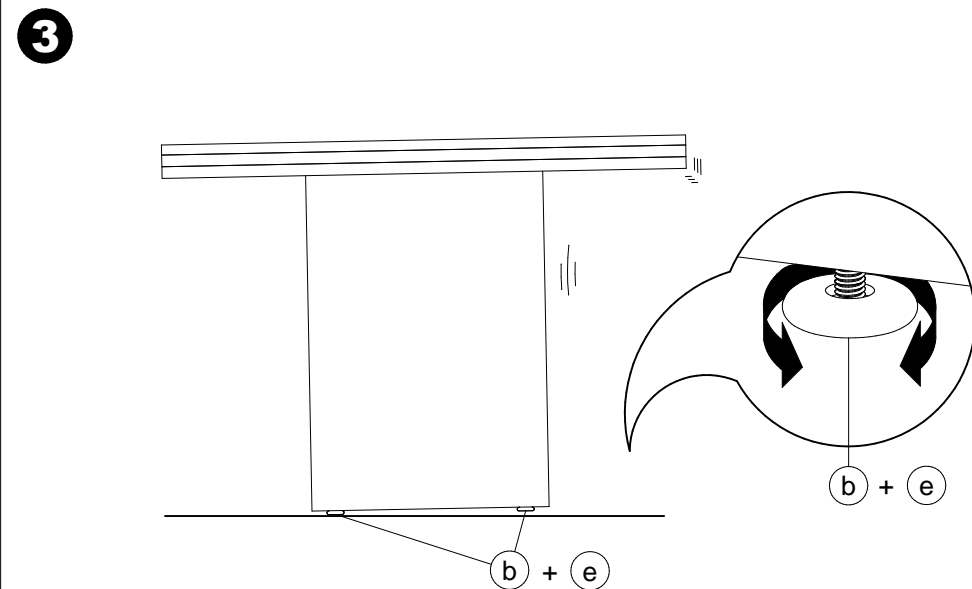

a 4 x

b 4 x

c 8 x

d 4 x

e 4 x

CODE PRODUIT SAC:	QUI2SACZ013	
CODE PRODUIT INFO-CLIENT:	FOP2INZTAB-1013	
REVISION:	P01	
DESCRIPTION	NOM	QTÉ
BOULON HEX. 5/16-18 X 3 1/2"	FOAVISZBH5-16-18X3 1-2	4
ECROU 5/16-18 ZINC	FOAVISZHN5-16-18	4
WASHER 5/16 (STD) ZINC	FOAVISZWAS3-8H 5-16B	8
NIVELEUR DIA1 3/8"; 5/16-18X7/8"	QUIACCZ00701C	4
FEUTRE COLLANT DIA. 1"	QUIACCZFEUTREV23125	4